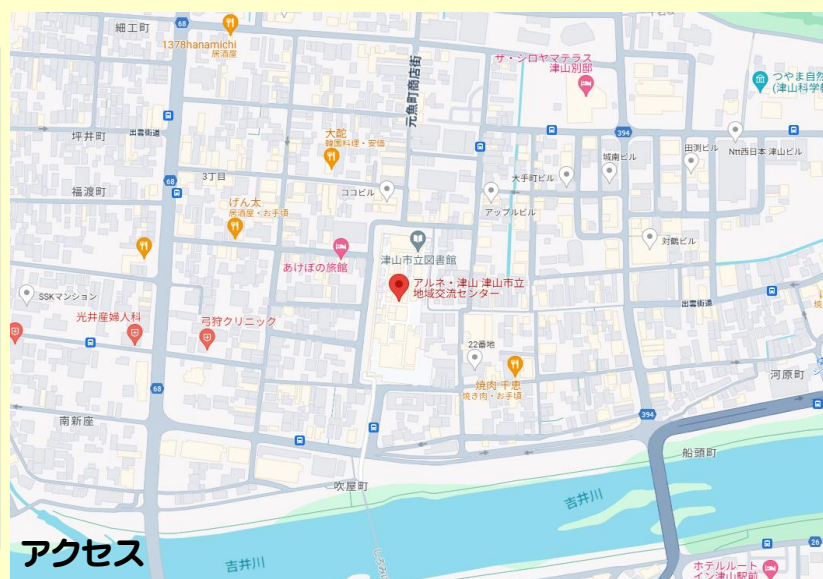

【津山市教育委員会展示内容】

- ・津山市の学校給食の紹介
- ・朝食摂取状況、早寝・早起き・朝ごはん
- ・食品ロス啓発~もぐもぐ木曜日
- ・カルシウム摂取啓発
- ・日本全国味めぐり
- ・地産地消 など

アクセス

問い合わせ先(公益財団法人岡山県学校給食会 食育支援課 ☎086-263-6465)